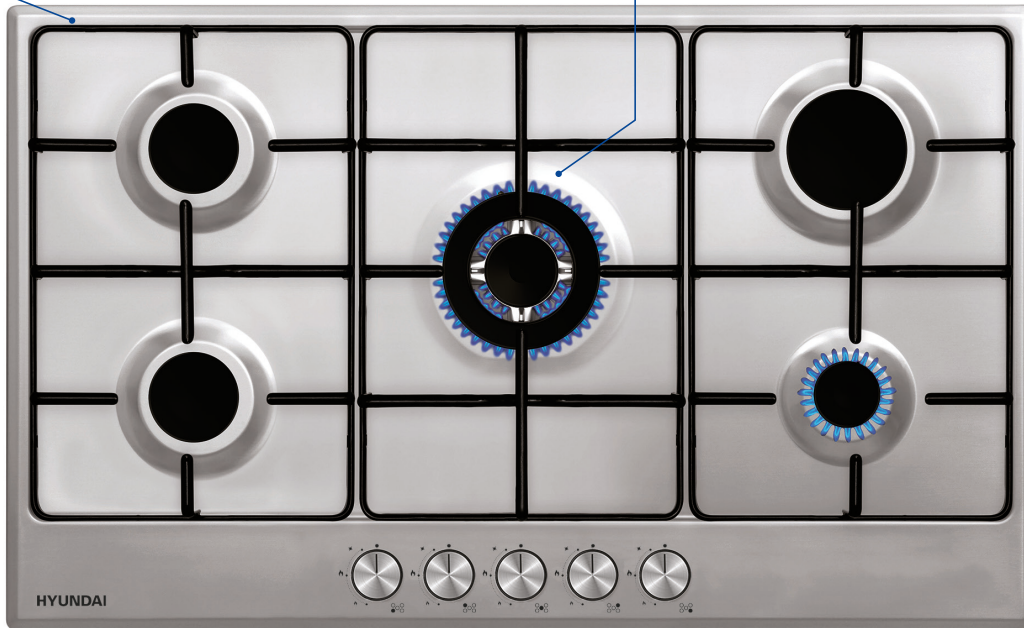

GHHN-59F3

PIANO COTTURA | 5 FUOCHI

90 CM | INOX

EVOLUTION *line*

HYUNDAI
ELECTRONICS

Real Inox

Tripla Corona

Bruciatore tripla corona per cotture ultrarapide

5

NUMERO
BRUCIATORI

Specifiche tecniche

Materiale	INOX
Finitura manopola	Nero/INOX

Dimensioni

Altezza (mm)	103,5
Larghezza (mm)	860
Profondità (mm)	520

BRUCIATORE
TRIPLA CORONA

Con i suoi 3,5 kW di potenza, è l'ideale per cotture ultrarapide

VALVOLA
DI SICUREZZA

Evita la fuoriuscita di gas in caso di accidentale spegnimento della fiamma

ACCENSIONE
AUTOMATICA

Per azionare il piano cottura è sufficiente la semplice pressione